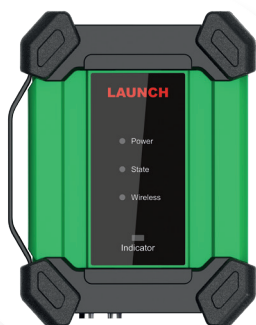

950€

OSCILLOSCOPIO E MULTIMETRO A 2 CANALI

CARATTERISTICHE TECNICHE

Batteria	Canali	Tipo di Trigger
3.100 mAh	2 analog channels	Innesco sul bordo, trigger a larghezza di impulso
		Frequenza di campionamento massima in tempo reale 50 MHz / s