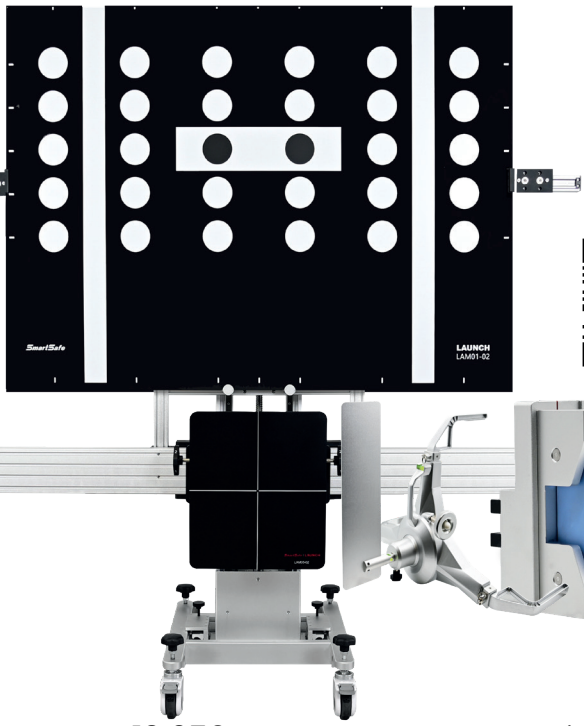

ADAS

X-431 ADAS PRO +

INCLUDE

- 2x Aggrappi
- 3 x laser posizionamento
- 1 x laser di centraggio
- Target LDW - Radar ACC
- Pannello VW-AUDI (LAC01 - 02)
- 24 mesi garanzia

KIT PANNELLI ADAS INCLUSI

LISTINO 13.650€

Prezzo promozionale

8190€

FORMULA LIGHT ADAS PRO+ X-431 EURO TURBO II

HARDWARE

ADAS PRO + TURBO II
DBSCAR

SOFTWARE

36 mesi aggiornamento
36 mesi garanzia

SERVIZI E SGW

36 mesi assistenza tecnica
12 mesi FCA

LISTINO 16.340€ PROMO 11.949€

Rata mensile

385,00€*

*Dettagli e condizioni finanziarie a pag 22

ZERO PENSIERI ADAS PRO+ X-431 EURO LINK

HARDWARE

ADAS PRO + Eurolink
SmartLink C

SOFTWARE

36 mesi di Launch Data service
36 mesi aggiornamento
36 mesi garanzia
12 mesi CARSET PRO

SERVIZI E SGW

36 mesi assistenza tecnica
12 mesi FCA

LISTINO 20.550€ PROMO 12.880,50€

Rata mensile

415,00€*

*Dettagli e condizioni finanziarie a pag 22

ZERO PENSIERI ADAS PRO+ X-431 EURO TAB III

HARDWARE

ADAS PRO + EURO TAB III
SmartLink C

SOFTWARE

36 mesi di Launch Data service
36 mesi aggiornamento
36 mesi garanzia
12 mesi CARSET PRO

SERVIZI E SGW

36 mesi assistenza tecnica
12 mesi FCA

LISTINO 22.690€ PROMO 14.246€

Rata mensile

459,00€*

*Dettagli e condizioni finanziarie a pag 22

790€

750€

450€

450€

450€