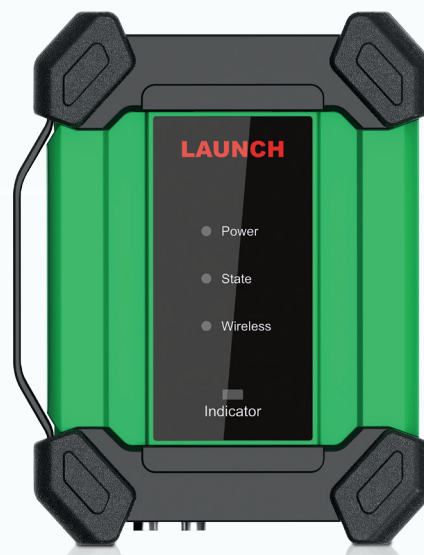

SUPPORTA DIVERSI METODI DI COLLEGAMENTO ALLA BATTERIA

LETTURA RAPIDA DELLE INFORMAZIONI DEL PACCO BATTERIA

MIGLIORA L'EFFICIENZA DELLE RIPARAZIONI

MISURATORE DI RESISTENZA DI ISOLAMENTO

Dotato di un potente software di misurazione ed elaborazione dati, il tester di isolamento ES200 è in grado di misurare la resistenza di isolamento, la tensione e altri parametri dei veicoli ibridi/elettrici.

MISURA LA RESISTENZA DI ISOLAMENTO

ALTA TENSIONE CC

PROTEZIONE DALLE SCOSSE ELETTRICHE

OSCILLOSCOPIO E MULTIMETRO A 2 CANALI

L'EM101 è un nuovo prodotto della gamma EV di Launch. Combina le funzioni di un oscilloscopio e di un multimetro in una soluzione 2 in 1.

COMBINAZIONE DI OSCILLOSCOPIO E MULTIMETRO A 2 CANALI

COMUNICAZIONE WIRELESS

COMPATIBILE CON X-431 EURO TAB III

EQUALIZZATORE PER CELLE DEL PACCO BATTERIE EV

Questo equalizzatore di celle per batterie ad alta tensione può essere utilizzato per testare, caricare e scaricare singole celle. Consente di regolare la tensione delle celle allo stesso livello.