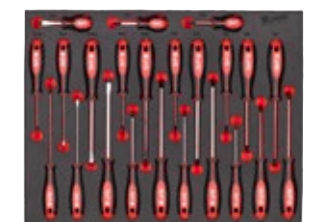

ASSORTIMENTO INDUSTRIAL

Descrizione	Cod. art.
CARRELLO PORTAUTENSILI 7 CASSETTI	4932478849
SET CRICCHETTO E BUSSOLE 1/4 MODULO MORBIDO	4932479824
SET CRICCHETTO E BUSSOLE 1/2 MODULO MORBIDO	4932479826
SET CHIAVI COMBinate MODULO MORBIDO	4932479827
SET GIRAVITI COMPLETO MODULO MORBIDO	4932479830
SET CHIAVI TORX PIEGHEVOLI	4932480979
SET CHIAVI ESAG. COMPAT. PUNTA SFER. 9PZ	4932492399
SET MARTELLI N°1 MODULO MORBIDO	4932493253
SET PINZE GENERICHE N°1 MODULO MORBIDO	4932493256
SET PINZE REVERSIBILI PER ANELLI ELASTICI N°1 MODULO MORBIDO	4932493632
SET 40pz AVV./FORAT. SHOCKWAVE	4932492004
CASSETTA PUNTE HSS-G 19 Pz (Ø da 1 a 10 con incrementi di 0.5)	4932352374

179 PEZZI

€ 1.399,00 IVA ESC.

€ 1.706,78 IVA INC.