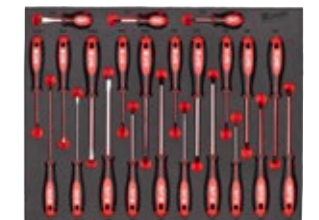

ASSORTIMENTO INDUSTRIAL

Descrizione	Cod. art.
CARRELLO PORTAUTENSILI 7 CASSETTI	4932478849
SET CRICCHETTO E BUSSOLE 1/4 MODULO MORBIDO	4932479824
SET CRICCHETTO E BUSSOLE 1/2 MODULO MORBIDO	4932479826
SET CHIAVI COMBinate MODULO MORBIDO	4932479827
SET GIRAVITI COMPLETO MODULO MORBIDO	4932479830
SET CHIAVI TORX PIEGHEVOLI	4932480979
SET CHIAVI ESAG. COMPAT. PUNTA SFER. 9PZ	4932492399
SET MARTELLI N°1 MODULO MORBIDO	4932493253
SET PINZE GENERICHE N°1 MODULO MORBIDO	4932493256
SET PINZE REVERSIBILI PER ANELLI ELASTICI N°1 MODULO MORBIDO	4932493632
SET 40pz AVV./FORAT. SHOCKWAVE	4932492004
CASSETTA PUNTE HSS-G 19 Pz (Ø da 1 a 10 con incrementi di 0.5)	4932352374

179 PEZZI

€ 1.399,00 IVA ESC.

€ 1.706,78 IVA INC.