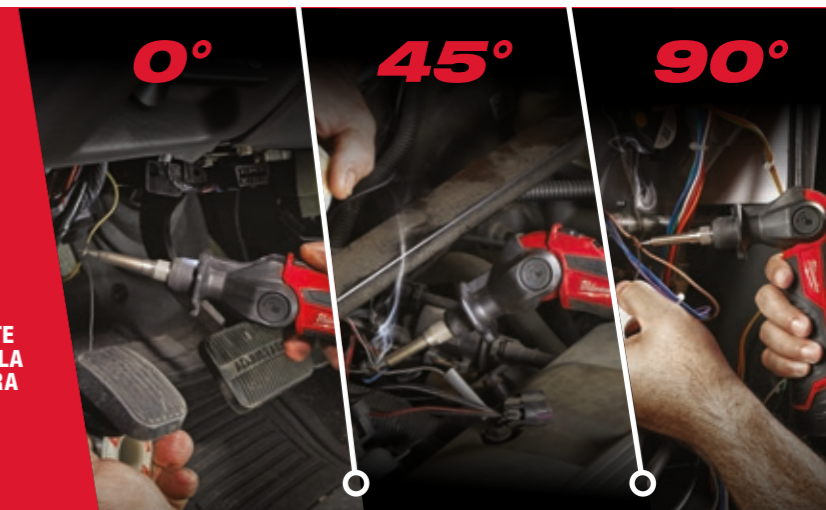

ELETTROUTENSILI SPECIFICI

MXF PS-602 | COD. ART. 4933479266

€ 2877,98 IVA INC. € 2359,00 IVA ESC.

MX FUEL GENERATORE DI CORRENTE

- Potenza di picco di 3.600 W e potenza continua di 1.800 W di onde pure; alimenta sia attrezzatura 16A ad alto assorbimento, sia i dispositivi elettronici
- Può essere utilizzato indoor: nessuna emissione e basso livello di rumorosità (68 dBA)
- Con presa di corrente: funziona da caricabatterie per le batterie MX FUEL™ quando collegato a corrente
- Il sistema ONE-KEY™ Tracking & Security offre gratuitamente un servizio di tracciamento e gestione dell'inventario basata su cloud, disponendo anche di funzionalità di blocco a distanza
- Robusto design a gabbia
- Funziona con una o due batterie, per massimizzare l'autonomia
- In grado di alimentare fino a 2 dispositivi simultaneamente, a seconda dell'assorbimento
- Dotazione: 2 batterie MXF da 6.0 Ah

€ 364,78 IVA INC. € 299,00 IVA ESC.

M12 GG-401B | COD. ART. 4933441675 M12 PISTOLA PER GRASSO 12V

- Dotazione: 1 batteria 12V 4.0Ah, caricabatterie, tubo flessibile da 914 mm x 14.4 mm, borsa

€ 511,18 IVA INC. € 419,00 IVA ESC.

M18 GG-201C | COD. ART. 4933440490 M18 PISTOLA PER GRASSO 18V

- Dotazione: 1 batteria 18V 2.0Ah, caricabatterie rapido, tubo flessibile da 1219 mm, valigetta

FINO A 7 CARTUCCE CON 1 BATTERIA

€ 230,58 IVA INC. € 189,00 IVA ESC.

M18 FBL-0 | COD. ART. 4933459825 M18 FUEL SOFFIATORE 18V

- Fino a 12.74 m³/min d'aria a 193 km/h
- Due velocità
- Fino a 47 minuti di autonomia in mod. bassa e 17 min in mod. alta (M18 HB8)
- Dotazione: senza batterie, caricabatterie, valigetta

NOVITÀ M12 FPTR-0 | COD. ART. 4933480756
(Disponibile anche con batterie e caricabatterie 4933480754 | 389,00 € iva esc)

€ 364,78 IVA INC. € 299,00 IVA ESC.

M12 FUEL CRICCHETTO CON FORO PASSANTE INSIDER™ 12V