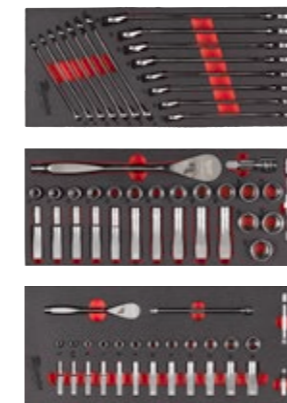

ASSORTIMENTO INDUSTRIAL

Descrizione	Cod. art.
CARRELLO PORTAUTENSILI 7 CASSETTI	4932478849
SET CRICCHETTO E BUSSOLE 1/4 MODULO MORBIDO	4932479824
SET CRICCHETTO E BUSSOLE 1/2 MODULO MORBIDO	4932479826
SET CHIAVI COMBinate MODULO MORBIDO	4932479827
SET GIRAVITI COMPLETO MODULO MORBIDO	4932479830
SET CHIAVI TORX PIEGHEVOLI	4932480979
SET CHIAVI ESAG. COMPAT. PUNTA SFER. 9PZ	4932492399
SET MARTELLI N°1 MODULO MORBIDO	4932493253
SET PINZE GENERICHE N°1 MODULO MORBIDO	4932493256
SET PINZE REVERSIBILI PER ANELLI ELASTICI N°1 MODULO MORBIDO	4932493632
SET 40pz AVV./FORAT. SHOCKWAVE	4932492004
CASSETTA PUNTE HSS-G 19 Pz (Ø da 1 a 10 con incrementi di 0.5)	4932352374

179 PEZZI

€ 1.399,00 IVA ESC.

€ 1.706,78 IVA INC.