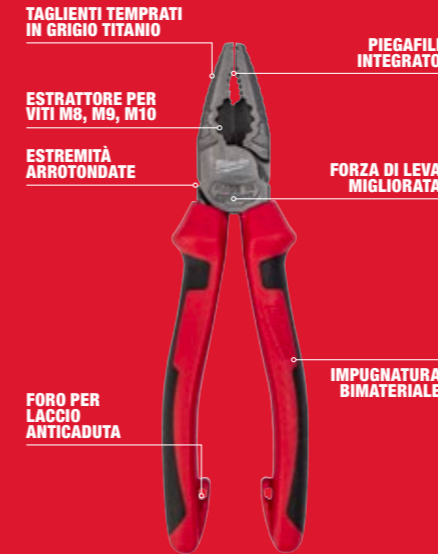

SET DI GIRAVITI

Cod. Art.	Descrizione	IVA INC.	IVA ESC.
1 4932471806	Set 6 pz : PZ1, PZ2, SL3, SL4, SL5.5, SL6.5	€ 21,72	€ 17,80
2 4932471807	Set 6 pz : PH1, PH2, SL3, SL4, SL5.5, SL6.5	€ 21,72	€ 17,80
3 4932471808	Set 10 pz : PZ1, PZ2, PH1, PH2, PH2, SL3, SL5.5, SL 6.5, SL 6.5, SL8	€ 35,99	€ 29,50
4 4932472003	Set 12 pz : PZ0, PZ1, PZ2, PH0, PH1, PH2, SL2.5, SL4, SL5.5, SL6.5, SL6.5, SL8	€ 47,95	€ 39,30
5 4932471809	Set 6 pz Torx : T10, T15, T20, T25, T30, T40	€ 24,03	€ 19,70
6 4932471810	Set 2 pz corti : PZ2 x 45, SL6.5 x 45	€ 6,95	€ 5,70
7 4932471869	Set 6 pz di precisione : PH00, PH0, SL1.6, SL2, SL3.2, SL4	€ 28,30	€ 23,20
8 4932471870	Set 6 pz Torx di precisione : T6, T7, T8, T8, T9, T10, T15	€ 28,30	€ 23,20

CHIEDI AL TUO RIVENDITORE DI FIDUCIA LA VERSIONE SINGOLA

PINZE

PINZE UNIVERSALI

Cod. Art.	Lunghezza	IVA INC.	IVA ESC.
4932492461	165mm	27,94 €	22,90 €
4932492462	180mm	30,13 €	24,70 €

TRONCHESI A TAGLIENTI DIAGONALI