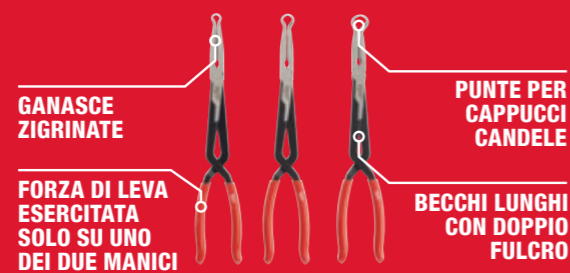

NOVITÀ PINZE A BECCHI LUNGI CON DOPPIO FULCRO PER CANDELE D'ACCENSIONE

Cod. Art.	Diametro punta	IVA INC.	IVA ESC.
4932492503	Set 3 pz	€ 89,67	€ 73,50
4932492500	8mm	€ 32,09	€ 26,30
4932492501	12,7mm	€ 33,31	€ 27,30
4932492502	19mm	€ 34,40	€ 28,20