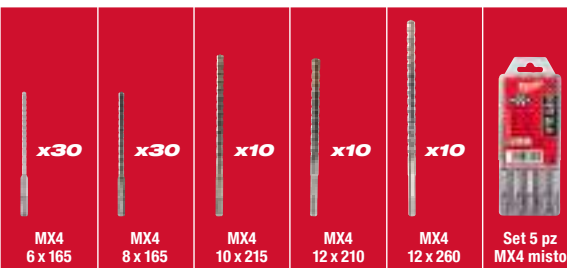

I KIT DEI UTENSILE E A UN PREZZO 100 ANNI ACCESSORI IRRIPETIBILE

**KIT
100 ANNI**

M18 FPD3100P-502P | Cod. Art. 4933498240

€ 730,78 IVA INC. € 599,00 IVA ESC.

TRAPANO CON ACCESSORI IN VALIGETTA PACKOUT™

- 1 M18 FPD3 - Trapano con percussione 18V, motore senza spazzole, tecnologia FUEL™, 2 velocità, 158 Nm, 33.000 p/min, 2,2 kg
- 2 Batterie 18V 5 Ah, 1 Caricabatterie rapido, 1 Valigetta impilabile Packout™

M18 FUEL

95 ACCESSORI INCLUSI ALL'INTERNO DELLA VALIGETTA PACKOUT™

**MASSIMO
RISPARMIO
€221,00!**

**KIT
100 ANNI**

M18 BLHX100P-502P | Cod. Art. 4933498243

€ 1.218,78 IVA INC. € 999,00 IVA ESC.

TASSELLATORE CON ACCESSORI IN VALIGETTA PACKOUT™

- 1 M18 BLHX - Tassellatore 18V, motore senza spazzole, 2,3 J, foro max 26 mm, antivibrazione, 3,5 Kg
- 2 Batterie 18V 5 Ah, 1 Caricabatterie rapido, 1 Valigetta impilabile Packout™

M18

95 ACCESSORI INCLUSI ALL'INTERNO DELLA VALIGETTA PACKOUT™

**MASSIMO
RISPARMIO
€357,00!**

**KIT
100 ANNI**

M18 FSAG125XB100P-502P | Cod. Art. 4933498241

€ 791,78 IVA INC. € 649,00 IVA ESC.

SMERIGLIATRICE CON ACCESSORI IN VALIGETTA PACKOUT™

- 1 M18 FSAG125XB - Smerigliatrice angolare con interruttore a slitta, motore senza spazzole, tecnologia FUEL™, freno motore, diametro disco 125 mm, prof. taglio max 33 mm, 2,7 kg

M18 FUEL

95 ACCESSORI INCLUSI ALL'INTERNO DELLA VALIGETTA PACKOUT™

**MASSIMO
RISPARMIO
€254,00!**

**KIT
100 ANNI**

M18 FID3100P-502P | Cod. Art. 4933498244

€ 730,78 IVA INC. € 599,00 IVA ESC.

AVVITATORE AD IMPULSI CON ACCESSORI IN VALIGETTA PACKOUT™

- 1 M18 FID3 Avvitatore ad impulsi 18V, motore senza spazzole, tecnologia FUEL™, attacco 1/4" Hex, 226 Nm, 4 velocità, 1,7 kg
- 2 Batterie 18V 5 Ah, 1 Caricabatterie rapido, 1 Valigetta impilabile Packout™

M18 FUEL

95 ACCESSORI INCLUSI ALL'INTERNO DELLA VALIGETTA PACKOUT™

**MASSIMO
RISPARMIO
€228,00!**

**KIT
100 ANNI**