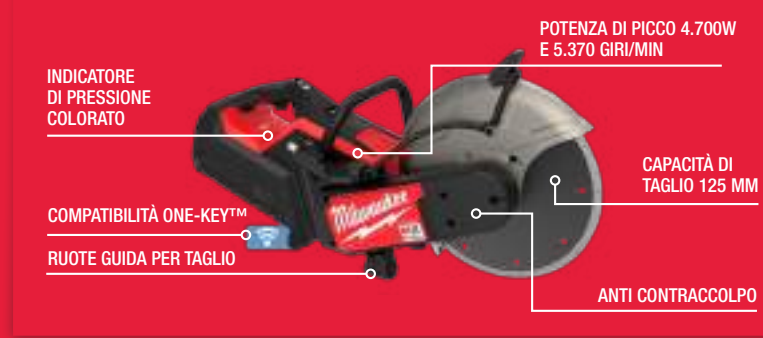

MX FUEL TRONCATRICE 350 MM 2° GENERAZIONE

- Dotazione: 2 batterie MX FUEL™ 8 Ah, 1 caricabatterie super rapido, 1 disco diamantato HUDD 350