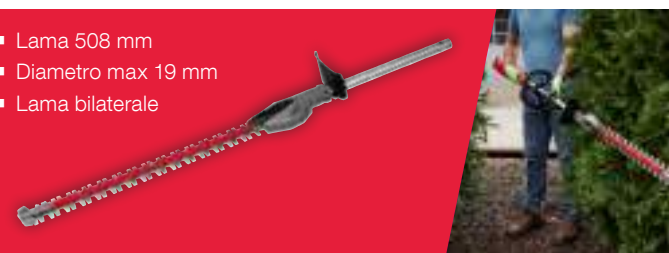

## M18 FUEL POTATORE AD ASTA TELESCOPICO 30 CM 18V

- Straordinarie prestazioni di taglio grazie alla combinazione di alta velocità della catena (25.4 m/s), alta coppia e lunghezza della barra di 30 cm, per tagli rapidi
- In grado di primeggiare rispetto alle principali soluzioni a scoppio, anche nelle applicazioni più impegnative
- L'asta telescopica a profilo quadrato e il collare di regolazione rapida della lunghezza consentono una regolazione ottimale della lunghezza fino a 400 cm
- Fino a 70 tagli 150 x 150 mm su legna dura con 1 batteria M18™ HIGH OUTPUT™ da 12 Ah
- L'interruttore a velocità variabile consente all'utilizzatore di avere il pieno controllo della curva di potenza, con una risposta istantanea dell'acceleratore per raggiungere la massima velocità in meno di un secondo.
- Serbatoio dell'olio senza perdite con serbatoio di facile accesso e finestra di visualizzazione trasparente e tendicatena ad accesso laterale
- Compatibile con utilizzo con tracolla, per un maggiore comfort dell'utente
- Dotazione: 1 batteria 18V 12 Ah, 1 caricabatterie rapido

**NOVITÀ** € 242,78 IVA INC. € 199,00 IVA ESC.

M18 FOPH-SHTA | Cod. Art. 4932492666

**M18 ACCESSORIO TAGLIASIEPI COMPATTO**

- Lama 508 mm
- Diametro max 19 mm
- Lama bilaterale

**NOVITÀ** € 218,38 IVA INC. € 179,00 IVA ESC.