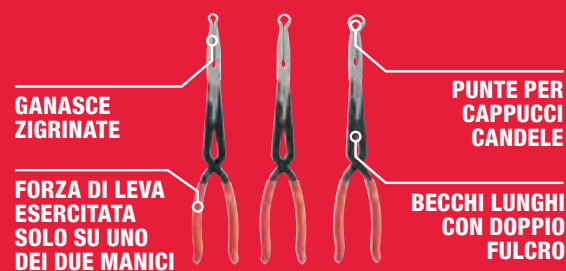

## PINZE A BECCHI LUNGI CON DOPPIO FULCRO PER CANDELE D'ACCENSIONE

| Cod. Art.  | Diametro punta | IVA INC. | IVA ESC. |
|------------|----------------|----------|----------|
| 4932492503 | Set 3 pz       | € 89,67  | € 73,50  |
| 4932492500 | 8mm            | € 32,09  | € 26,30  |
| 4932492501 | 12,7mm         | € 33,31  | € 27,30  |
| 4932492502 | 19mm           | € 34,40  | € 28,20  |