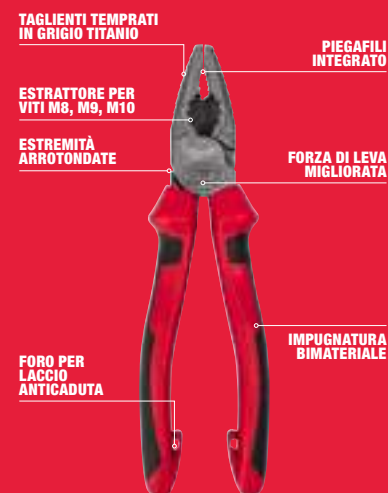

PINZE

PINZE UNIVERSALI

Cod. Art.	Lunghezza	IVA INC.	IVA ESC.
4932492461	165mm	27,94 €	22,90 €
4932492462	180mm	30,13 €	24,70 €

TRONCHESI A TAGLIANTI DIAGONALI

Cod. Art.	Lunghezza	IVA INC.	IVA ESC.
4932492463	160mm	27,33 €	22,40 €
4932492464	200mm	35,14 €	28,80 €

PINZE A BECCHI LUNGI DIAGONALI

Cod. Art.	Becchi	Lunghezza	IVA INC.	IVA ESC.
4932492465	Standard	205mm	30,87 €	25,30 €
4932492466	Inclinati di 45°	205mm	32,70 €	26,80 €

SET DI PINZE – 3 PZ

Cod. Art. 4932492773

- Pinza universale 180mm
- Tronchese 160mm
- Pinza a becchi lunghi 205mm

€ 86,25 IVA INC. **€ 70,70** IVA ESC.

PINZE A PAPPAGALLO

Cod. Art.	Lunghezza	IVA INC.	IVA ESC.
4932492458	180mm	34,89 €	28,60 €
4932492459	250mm	39,77 €	32,60 €
4932492460	300mm	49,29 €	40,40 €