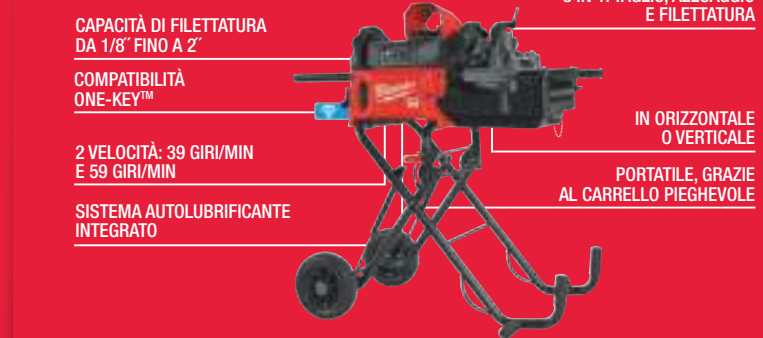

MX FUEL ONE-KEY FILETTATRICE STAZIONARIA 2"

- Dotazione: 1 batteria MX FUEL™ 6 Ah, 1 caricabatterie, Set pettini BSPT HS 1/2" - 3/4", set pettini BSPT HS 1" - 2"